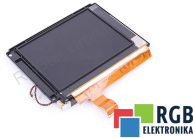

## MATRYCA KG038QV0AN-G00 Z PODŚWIETLENIEM DO PANELA PRO-FACE ID33874

Używany BRANDLESS KG038QV0AN-G00  
 Sprzęt przetestowany i wyczyszczony.  
 24 miesiące gwarancji  
 Dedykowany kurier  
 Wysyłka w 24h

### DANE TECHNICZNE

PRODUCENT	BRANDLESS
MODEL	KG038QV0AN-G00
KATEGORIA	Matryce, wyświetlacze LED, LCD, Plasma
WAGA [KG]	1.0

WSPARCIE DOSTĘPNE 24/7  
[+48 71 750 09 78](tel:+48717500978)

NAPISZ DO NAS  
[info@rgbelektronika.pl](mailto:info@rgbelektronika.pl)